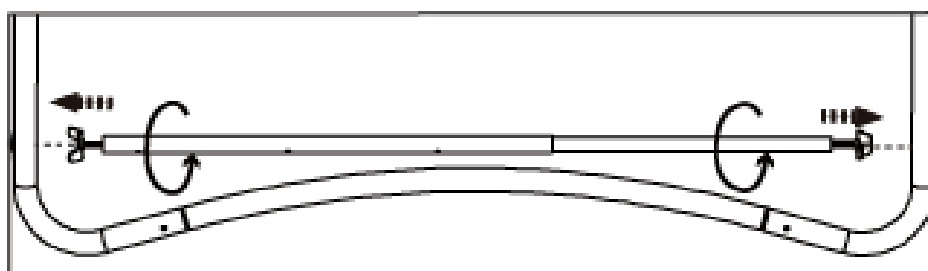

1

2

Hoofdkantoor Dendermonde

Vijfbunderstraat 37A,
B-9200 Dendermonde
 + 32 (0)9 337 02 88
 dendermonde@grasrobots.be

Filiaal Waregem

Henri Lebbestraat 108,
B-8790 Waregem
 + 32 (0)56 49 01 04
 waregem@grasrobots.be