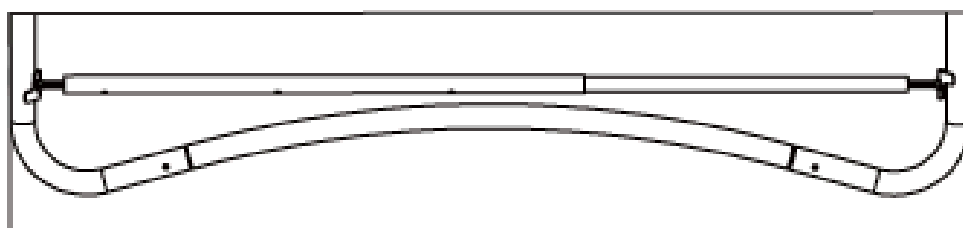

1

2

Hoofdkantoor Dendermonde

Vijfbunderstraat 37A,
B-9200 Dendermonde
 + 32 (0)9 337 02 88
 dendermonde@grasrobots.be

Filiaal Waregem

Henri Lebbestraat 108,
B-8790 Waregem
 + 32 (0)56 49 01 04
 waregem@grasrobots.be